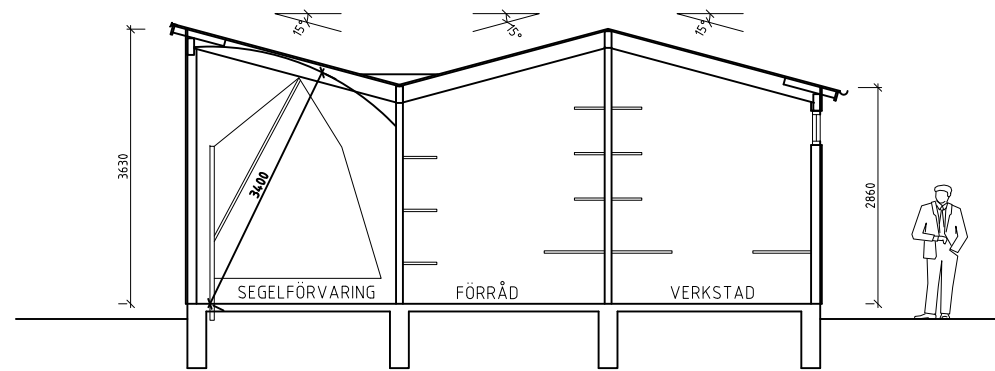

PLAN
SKALA 1:100

FASAD MOT NORR
SKALA 1:100

FASAD MOT VÄSTER/HAVET
SKALA 1:100

SEKTION
SKALA 1:100

FASAD MOT SÖDER/KLUBBSTUGAN
SKALA 1:100

FASAD MOT ÖSTER/STRANDVÄGEN
SKALA 1:100

NYBYGGNAD AV FÖRRÅDSBOD ALT. A
BJÄRREDS OPTIMISTJOLLEKLUBB

BJÄRRED 37:1, BJÄRRED - LOMMA
KOMMUN
PLAN, SEKTION OCH FASADER
SKALA 1:100 A3-FORMAT / 1:50
A1-FORMAT
SKISS 110107:2