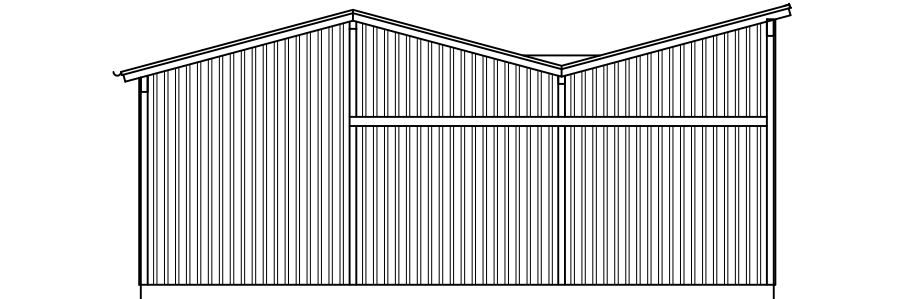

PLAN
SKALA 1:100

FASAD MOT NORR
SKALA 1:100

FASAD MOT VÄSTER/HAVET
SKALA 1:100

SEKTION
SKALA 1:100

FASAD MOT SÖDER/KLUBBSTUGAN
SKALA 1:100

FASAD MOT ÖSTER/STRANDVÄGEN
SKALA 1:100

NYBYGGNAD AV FÖRRÅDSBOD ALT. A
BJÄRREDS OPTIMISTJOLLEKLUBB

BJÄRRED 37:1, BJÄRRED - LOMMA
KOMMUN
PLAN, SEKTION OCH FASADER
SKALA 1:100 A3-FORMAT / 1:50
A1-FORMAT
SKISS 110107:2