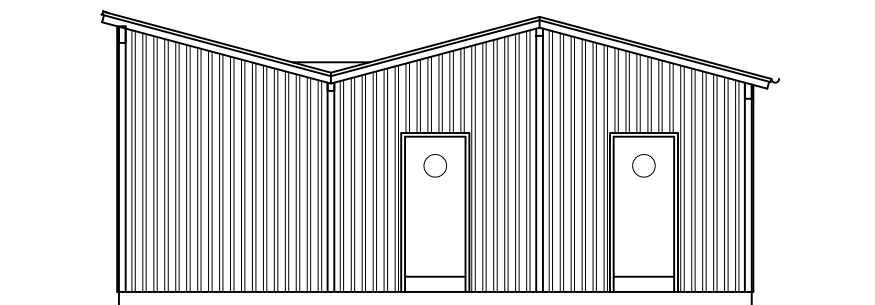

PLAN
SKALA 1:100

FASAD MOT NORR
SKALA 1:100

FASAD MOT VÄSTER/HAVET
SKALA 1:100

SEKTION
SKALA 1:100

FASAD MOT SÖDER/KLUBBSTUGAN
SKALA 1:100

FASAD MOT ÖSTER/STRANDVÄGEN
SKALA 1:100

NYBYGGNAD AV FÖRRÅDSBOD ALT. A
BJÄRREDS OPTIMISTJOLLEKLUBB

BJÄRRED 37:1, BJÄRRED - LOMMA
KOMMUN
PLAN, SEKTION OCH FASADER
SKALA 1:100 A3-FORMAT / 1:50
A1-FORMAT
SKISS 110107:2